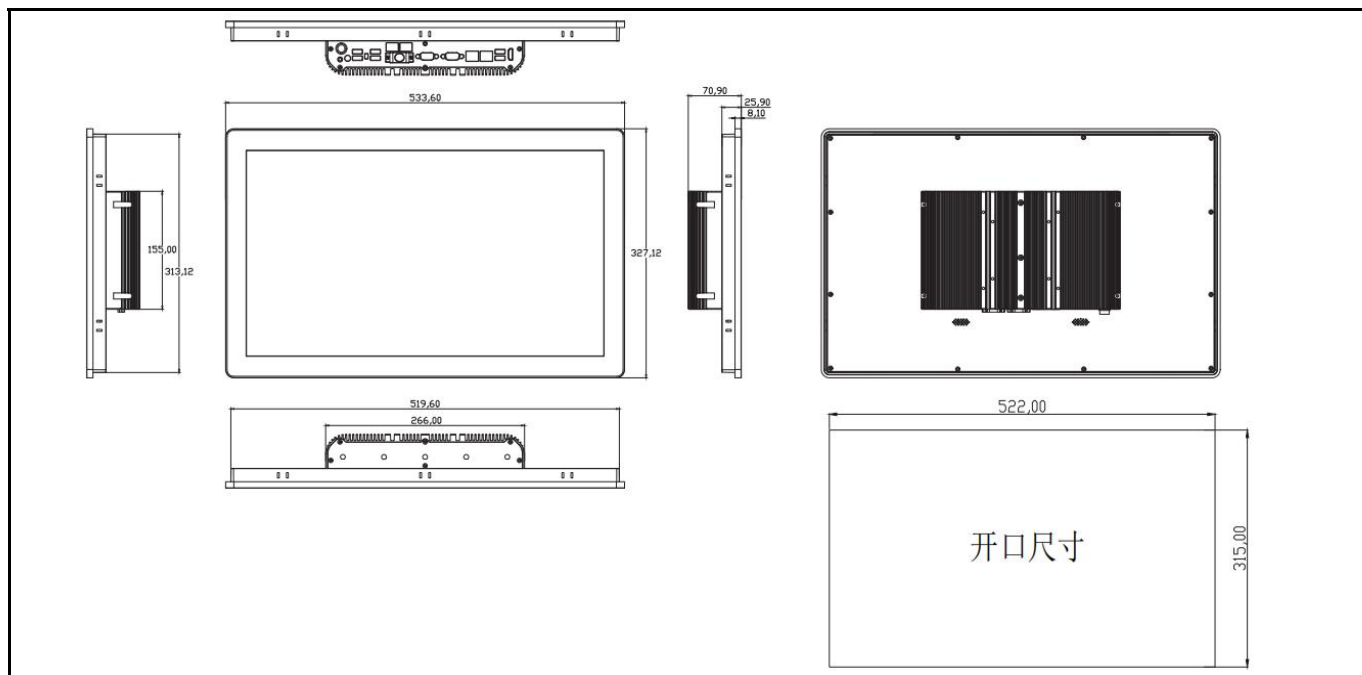

## 产品规格

CPU		Intel Celeron J6412 or 8/10/11th-U Intel Core i5/i7
内存		J6412: DDR4 SODIMM x1, 4GB / 8GB Core i5/i7: DDR4 SODIMM x2, 4GB / 8GB / 16GB / 32GB
存储	SSD	SSD 128GB / 256GB / 512GB / 1TB / 2TB Optional
扩展存储	SSD/HDD ( 可选 )	Removable 2.5" device bay for SSD &HDD 128GB / 256GB / 512GB / 1TB / 2TB SSD or 1TB / 2TB HDD Optional
网络(LAN)		2 x GbE RJ45 Intel® 10 / 100 / 1000Mbps ( 4 x 2.5 GbE RJ45 Intel®10 / 100 / 1000Mbps Optional )
显示屏规格	LCD尺寸	21.5" TFT -LCD
	最高分辨率	1920 × 1080
	亮度	250 cd/m <sup>2</sup>
	背光寿命 (Hrs)	30,000
	背光类型	LED
视角(CR>=10)		-85~85° ( H ) , - 85~85° ( V )
触摸屏类型		高温制程五线电阻触摸屏 投射式电容触摸屏
I/O接口		4 x USB2.0, 2 x USB3.0 ( J6412 ) 2 x USB2.0, 4 x USB3.0 ( 8/10/11th-U Intel Core i5/i7 ) 2 x DB-9 COM1&COM2,RS-232/422/485 1 x Audio Line-out 2 x 8Ω 1W 功放输出 ( Optional ) 1 x AT/ATX拨码开关 1 x HDMI 1 x 扩展IO: 集成4路3线COM,10路GPIO,1个远程开关
电源输入		DC 9~36V 4-pin 航空插头
扩展插槽		M.2 3042/3052 3G/4G/5G 模块 M.2 2230 WiFi/蓝牙 板载SIM卡槽
看门狗定时器		1~65535 秒可编程设置
操作系统		Windows10 / Windows11 / WES10 / Linux
防护等级		Front Panel IP66
外壳材质		铝合金
外观尺寸(L×W×H) (mm)		533.60 * 327.12 * 70.90
开孔尺寸(mm)		522.0 * 315.0
重量(Kg)		6.9
使用环境	工作温度	-20°C ~ 60°C
	储存温度	-30°C ~ 70°C
	储存湿度	10~90% @30°C 无凝结

## 产品尺寸 单位:mm